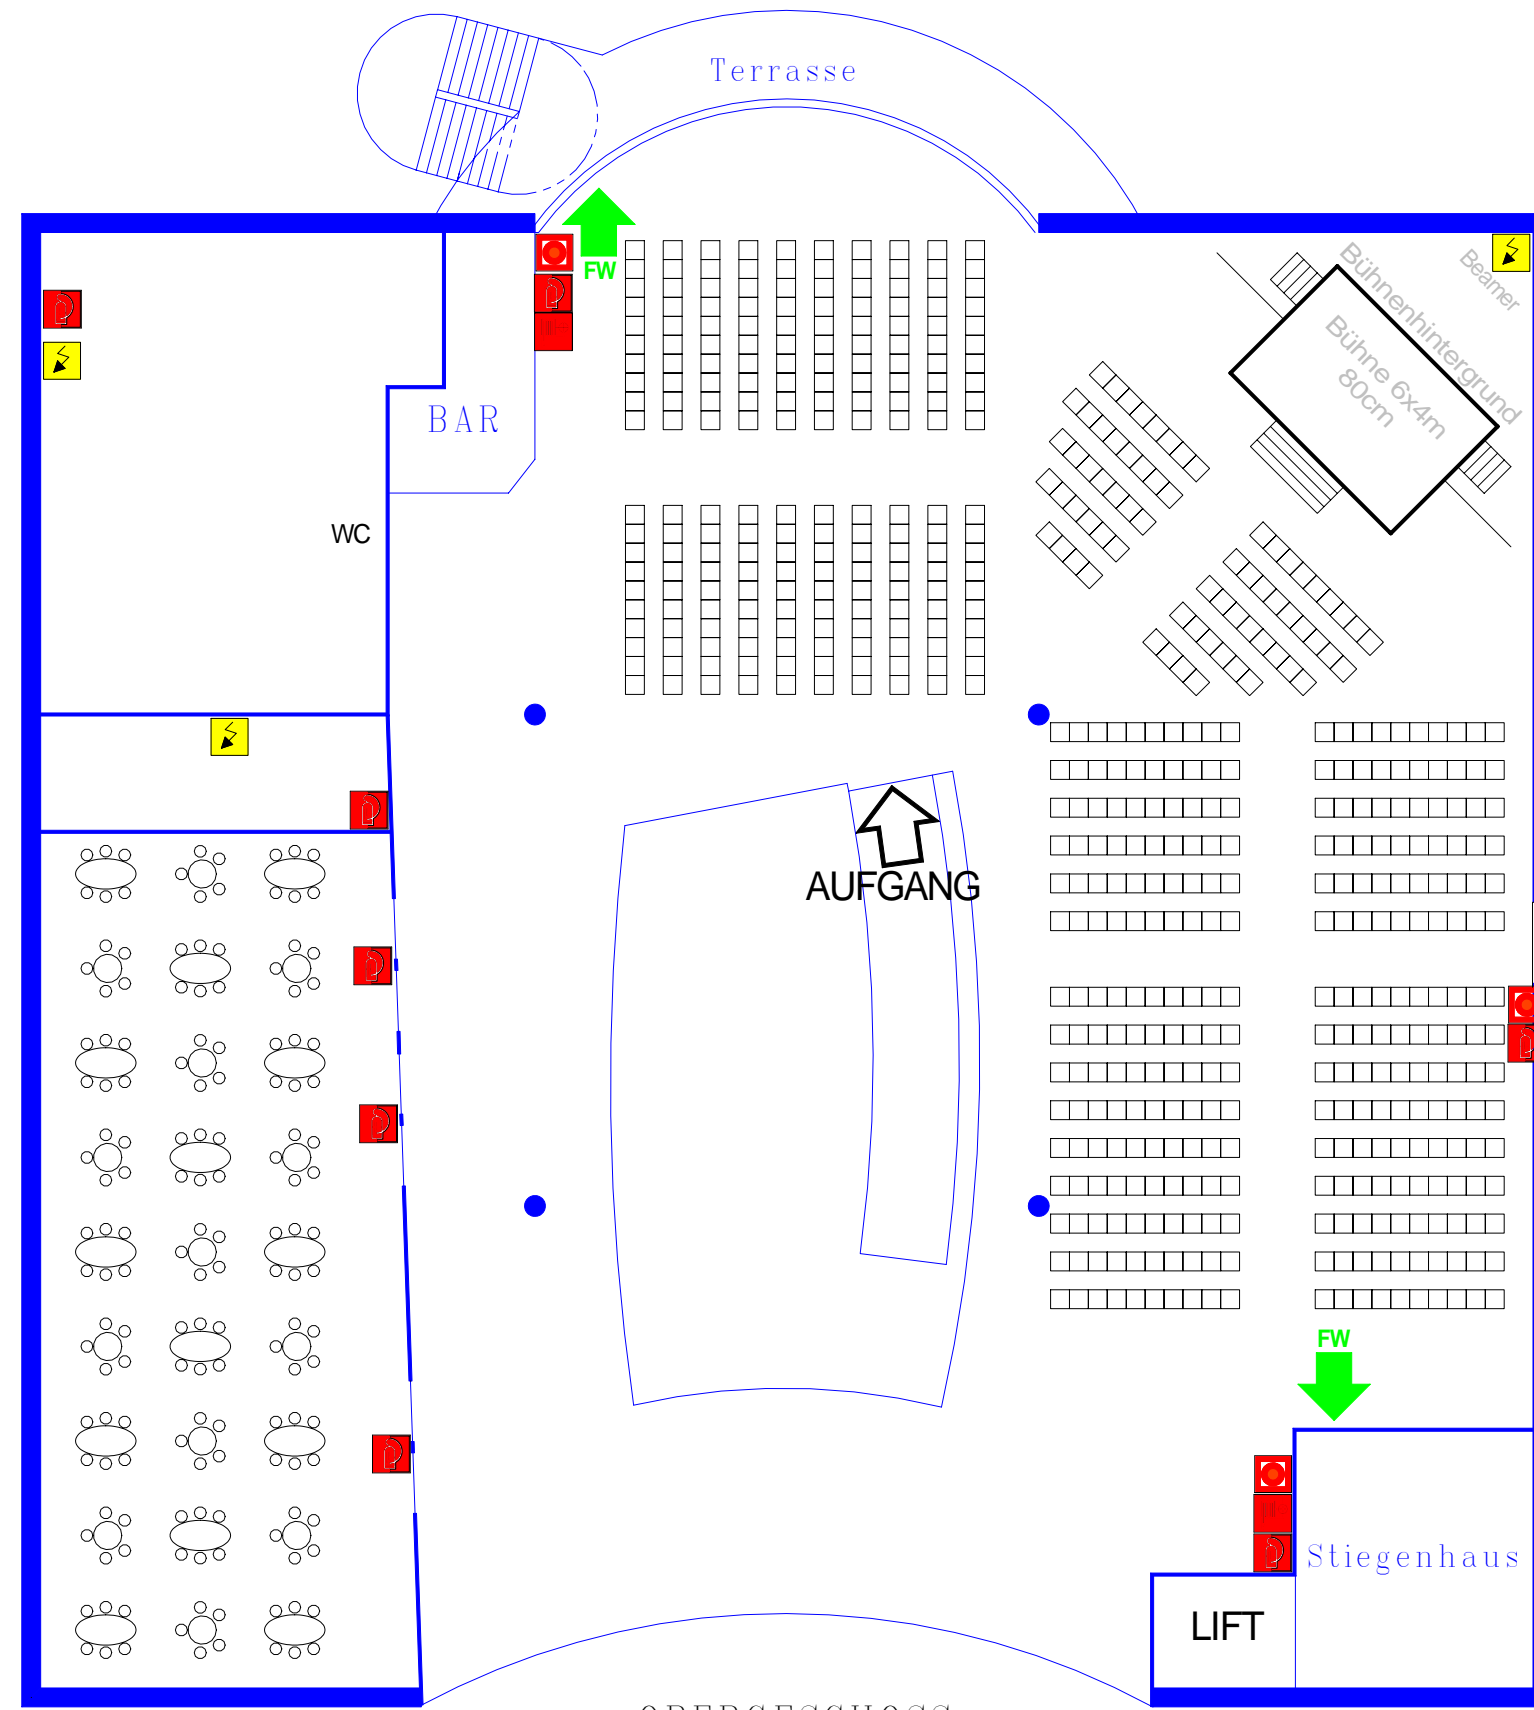

Europahalle, HALLE 6: (40 x 38 m)

Block links - 10 Reihen
 Block Bühne - 5 Reihen
 Block rechts - 15 Reihen

30 Reihen x 20 Personen - 600 Sitzplätze
 -18 Sitzplätze Technik
 Gesamt 582 Personen